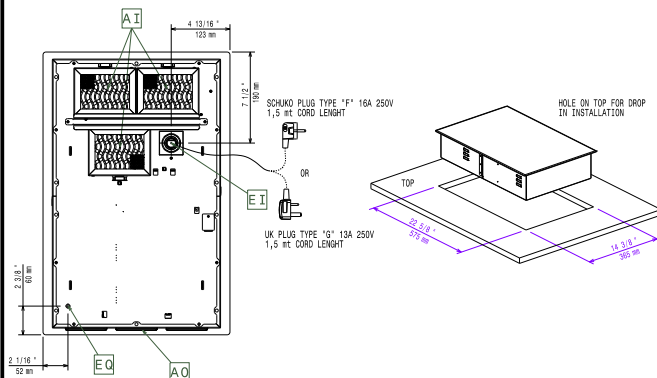

Other

Električki

Napon napajanja:	220-240 V/1N ph/50-60 Hz
Ukupna snaga:	3.5 kW
Vrsta utikača:	CE-SCHUKO
Minimalna struja napajanja:	13A

Ključne informacije:

Vanjske dimenzije, širina:	392 mm
Vanjske dimenzije, dubina:	592 mm
Vanjske dimenzije, visina:	127 mm
Neto težina:	14.5 kg